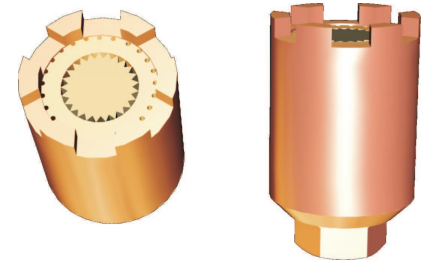

Lancia portapunte per 07420100 - 07421100 - 07431100

Codice	Descrizione
97421201	Lancia Per Punta Riscaldo Ossi/Propano 1H - 5H tipo "1"
97431201	Lancia Per Punta Riscaldo Ossi/Propano 1H - 5H tipo "2"

Punte per lance tipo "1" e tipo "2"

Codice	Descrizione	Portata	Diam. Est.
97430201	Punta Riscaldo Ossi/Propano 1H	2000 lt/h	18 mm
97430202	Punta Riscaldo Ossi/Propano 2H	3000 lt/h	18 mm
97430203	Punta Riscaldo Ossi/Propano 3H	4000 lt/h	24 mm
97430204	Punta Riscaldo Ossi/Propano 4H	5000 lt/h	34 mm
97430205	Punta Riscaldo Ossi/Propano 5H	7000 lt/h	44 mm

Bruciatore multiplo lineare per lance tipo "1" e tipo "2"

Codice	Descrizione	Portata	Dim.
10850023	Bruciatore Ossi/Propano L. 100	8000 lt/h	20 x 100
10850024	Bruciatore Ossi/Propano L. 50	5000 lt/h	20 x 50
10850025	Bruciatore Ossi/Propano L. 30	3000 lt/h	20 x 30

Lancia per Bruciatore Multiplo

Codice	Descrizione
97431301	Lancia Per Bruciatore Multiplo Ossi/Propano L100 - L50 - L30