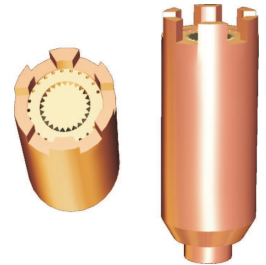

Lancia portapunte per 07420100 - 07421100 - 07431100

Codice	Descrizione
97421201	Lancia Per Punta Riscaldo Ossi/Propano 1H - 5H tipo "1"
97431201	Lancia Per Punta Riscaldo Ossi/Propano 1H - 5H tipo "2"

Punte per lance tipo "1" e tipo "2"

Codice	Descrizione	Portata	Diam. Est.
97430201	Punta Riscaldo Ossi/Propano 1H	2000 lt/h	18 mm
97430202	Punta Riscaldo Ossi/Propano 2H	3000 lt/h	18 mm
97430203	Punta Riscaldo Ossi/Propano 3H	4000 lt/h	24 mm
97430204	Punta Riscaldo Ossi/Propano 4H	5000 lt/h	34 mm
97430205	Punta Riscaldo Ossi/Propano 5H	7000 lt/h	44 mm

Bruciatore multiplo lineare per lance tipo "1" e tipo "2"

Codice	Descrizione	Portata	Dim.
10850023	Bruciatore Ossi/Propano L. 100	8000 lt/h	20 x 100
10850024	Bruciatore Ossi/Propano L. 50	5000 lt/h	20 x 50
10850025	Bruciatore Ossi/Propano L. 30	3000 lt/h	20 x 30

Lancia per Bruciatore Multiplo

Codice	Descrizione
97431301	Lancia Per Bruciatore Multiplo Ossi/Propano L100 - L50 - L30