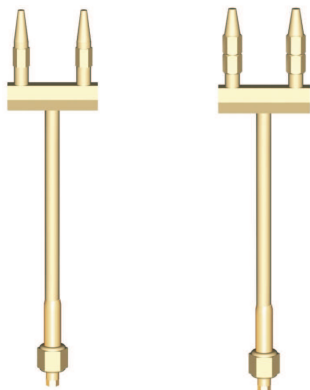

## Lancia forchetta due punte per MINISUPER

Codice	Descrizione
09221222	Lancia due punte ossi/acetilene
09221322	Lancia due punte ossi/propano

## Lancia forchetta tre punte per MINISUPER

Codice	Descrizione
09221233	Lancia tre punte ossi/acetilene
09221333	Lancia tre punte ossi/propano

## Lancia biforcuta Mod. "DUNA" per MINISUPER

Codice	Descrizione
09221111	Lancia due punte ossi/acetilene
09212111	Lancia due punte ossi/propano

## Lancia biforcuta Mod. "DUNA" per MILANO - ALPINA

Codice	Descrizione
04226111	Lancia due punte ossi/acetilene