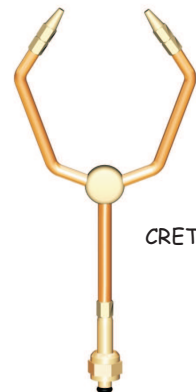

CANNELLI

Lancia biforcuta mod. "VEGA" per UNIVERSAL

| Codice | Descrizione |
|----------|---------------------------------|
| 07426511 | Lancia biforcuta ossi/acetilene |

VEGA

Lancia biforcuta Mod."CRETA" per UNIVERSAL

| Codice | Descrizione |
|----------|---------------------------------|
| 07427511 | Lancia biforcuta ossi/acetilene |
| 07427512 | Lancia biforcuta ossi/propano |

CRETA

Lancia biforcuta Mod."VEGA" per MINISUPER

| Codice | Descrizione |
|----------|---------------------------------|
| 09216512 | Lancia biforcuta ossi/acetilene |

VEGA

Lancia biforcuta Mod."VEGA" per "MILANO"

| Codice | Descrizione |
|----------|---------------------------------|
| 04426512 | Lancia biforcuta ossi/acetilene |

Lancia biforcuta Mod."CRETA" per MINISUPER

| Codice | Descrizione |
|----------|---------------------------------|
| 09217511 | Lancia biforcuta ossi/acetilene |
| 09217512 | Lancia biforcuta ossi/propano |