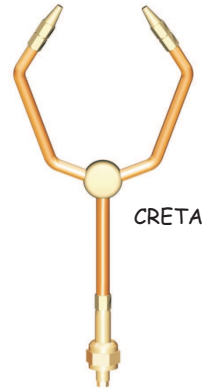

CANNELLI

Lancia biforcuta mod. "VEGA" per UNIVERSAL

| Codice | Descrizione |
|----------|---------------------------------|
| 07426511 | Lancia biforcuta ossi/acetilene |

VEGA

Lancia biforcuta Mod."CRETA" per UNIVERSAL

| Codice | Descrizione |
|----------|---------------------------------|
| 07427511 | Lancia biforcuta ossi/acetilene |
| 07427512 | Lancia biforcuta ossi/propano |

CRETA

Lancia biforcuta Mod."VEGA" per MINISUPER

| Codice | Descrizione |
|----------|---------------------------------|
| 09216512 | Lancia biforcuta ossi/acetilene |

VEGA

Lancia biforcuta Mod."VEGA" per "MILANO"

| Codice | Descrizione |
|----------|---------------------------------|
| 04426512 | Lancia biforcuta ossi/acetilene |

Lancia biforcuta Mod."CRETA" per MINISUPER

| Codice | Descrizione |
|----------|---------------------------------|
| 09217511 | Lancia biforcuta ossi/acetilene |
| 09217512 | Lancia biforcuta ossi/propano |