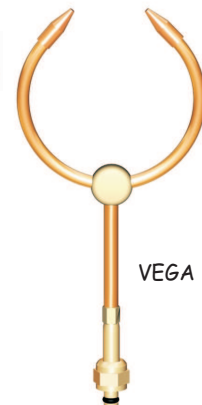

CANNELLI

Lancia biforcuta mod. "VEGA" per UNIVERSAL

| Codice | Descrizione |
|----------|---------------------------------|
| 07426511 | Lancia biforcuta ossi/acetilene |

VEGA

Lancia biforcuta Mod."CRETA" per UNIVERSAL

| Codice | Descrizione |
|----------|---------------------------------|
| 07427511 | Lancia biforcuta ossi/acetilene |
| 07427512 | Lancia biforcuta ossi/propano |

CRETA

Lancia biforcuta Mod."VEGA" per MINISUPER

| Codice | Descrizione |
|----------|---------------------------------|
| 09216512 | Lancia biforcuta ossi/acetilene |

VEGA

Lancia biforcuta Mod."VEGA" per "MILANO"

| Codice | Descrizione |
|----------|---------------------------------|
| 04426512 | Lancia biforcuta ossi/acetilene |

Lancia biforcuta Mod."CRETA" per MINISUPER

| Codice | Descrizione |
|----------|---------------------------------|
| 09217511 | Lancia biforcuta ossi/acetilene |
| 09217512 | Lancia biforcuta ossi/propano |